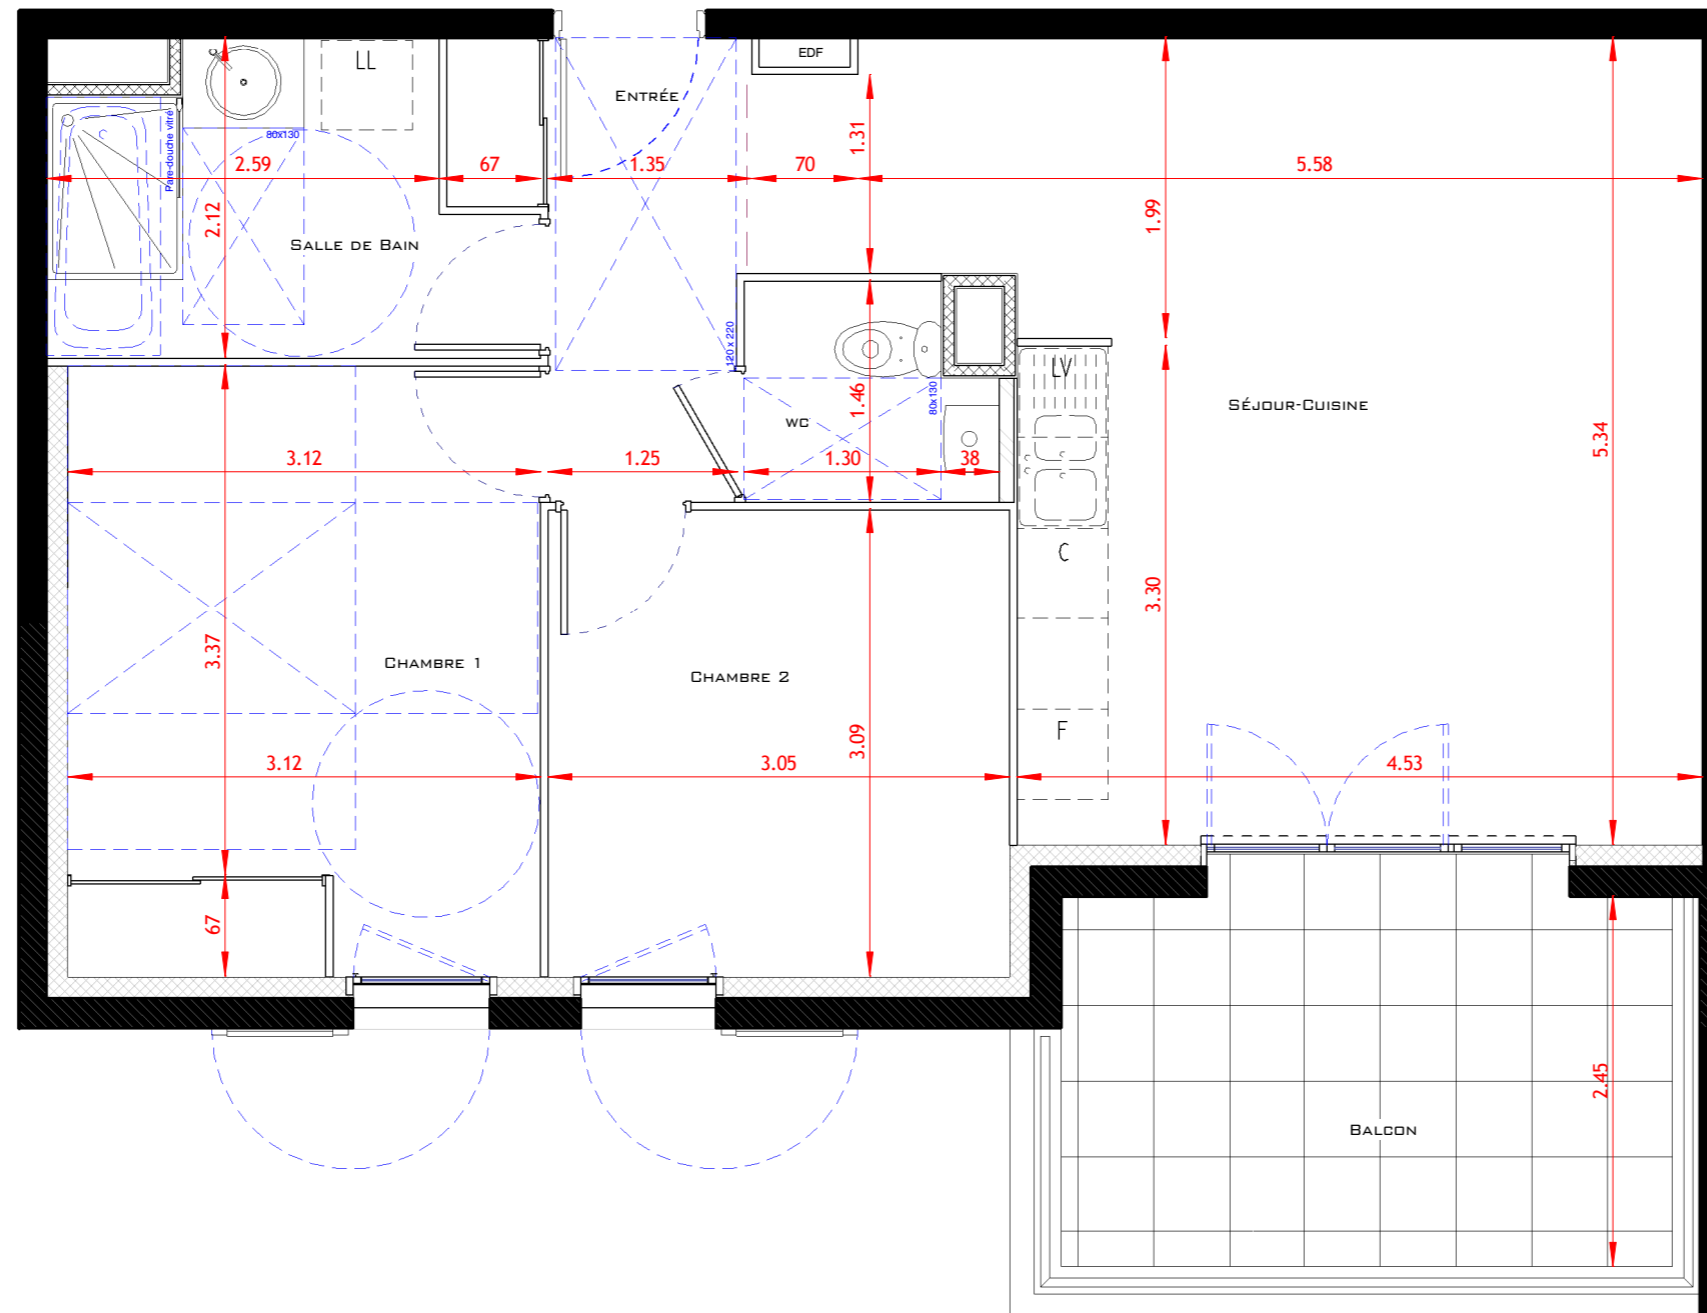

entre ville et nature

1142 Route de Strasbourg
01700 MIRIBEL
LES ECHETS

D16 T3	1er étage
Bât. D	Type : T3

SURFACES HABITABLES

D16-T3	
Entrée	4.70 m ²
Séjour-Cuisine	26.75 m ²
Chambre 1	12.57 m ²
Chambre 2	9.42 m ²
Salle de Bain	5.77 m ²
wc	2.21 m ²
Total Shab	61.42 m²
Balcon	9.90 m ²

Les placards sont compris dans la surface des pièces

JUIN 2016

Ech : 1 / 50e