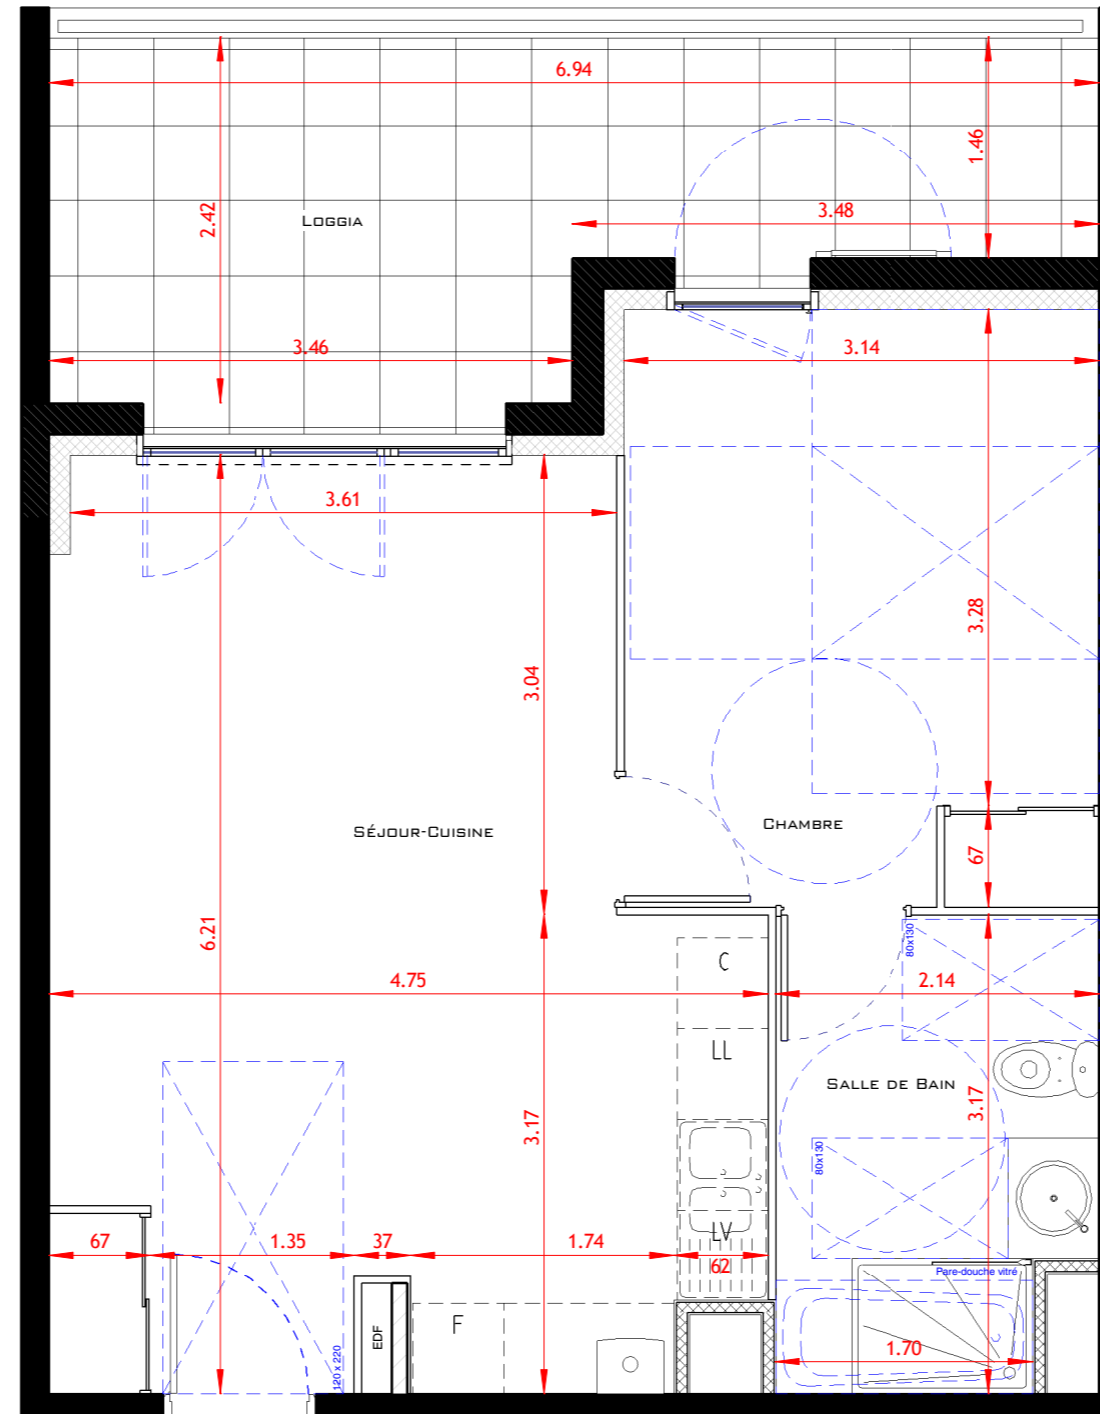

entre ville et nature

1142 Route de Strasbourg  
01700 MIRIBEL  
LES ECHETS

D12 T2	1er étage
Bât. D	Type : T2

**SURFACES HABITABLES**

D12-T2	
Séjour-Cuisine	25.68 m <sup>2</sup>
Chambre	12.37 m <sup>2</sup>
Salle de Bain	6.39 m <sup>2</sup>
<b>Total Shab</b>	<b>44.44 m<sup>2</sup></b>
Loggia	13.45 m <sup>2</sup>

Les placards sont compris dans la surface des pièces

JUIN 2016

Ech : 1 / 50e