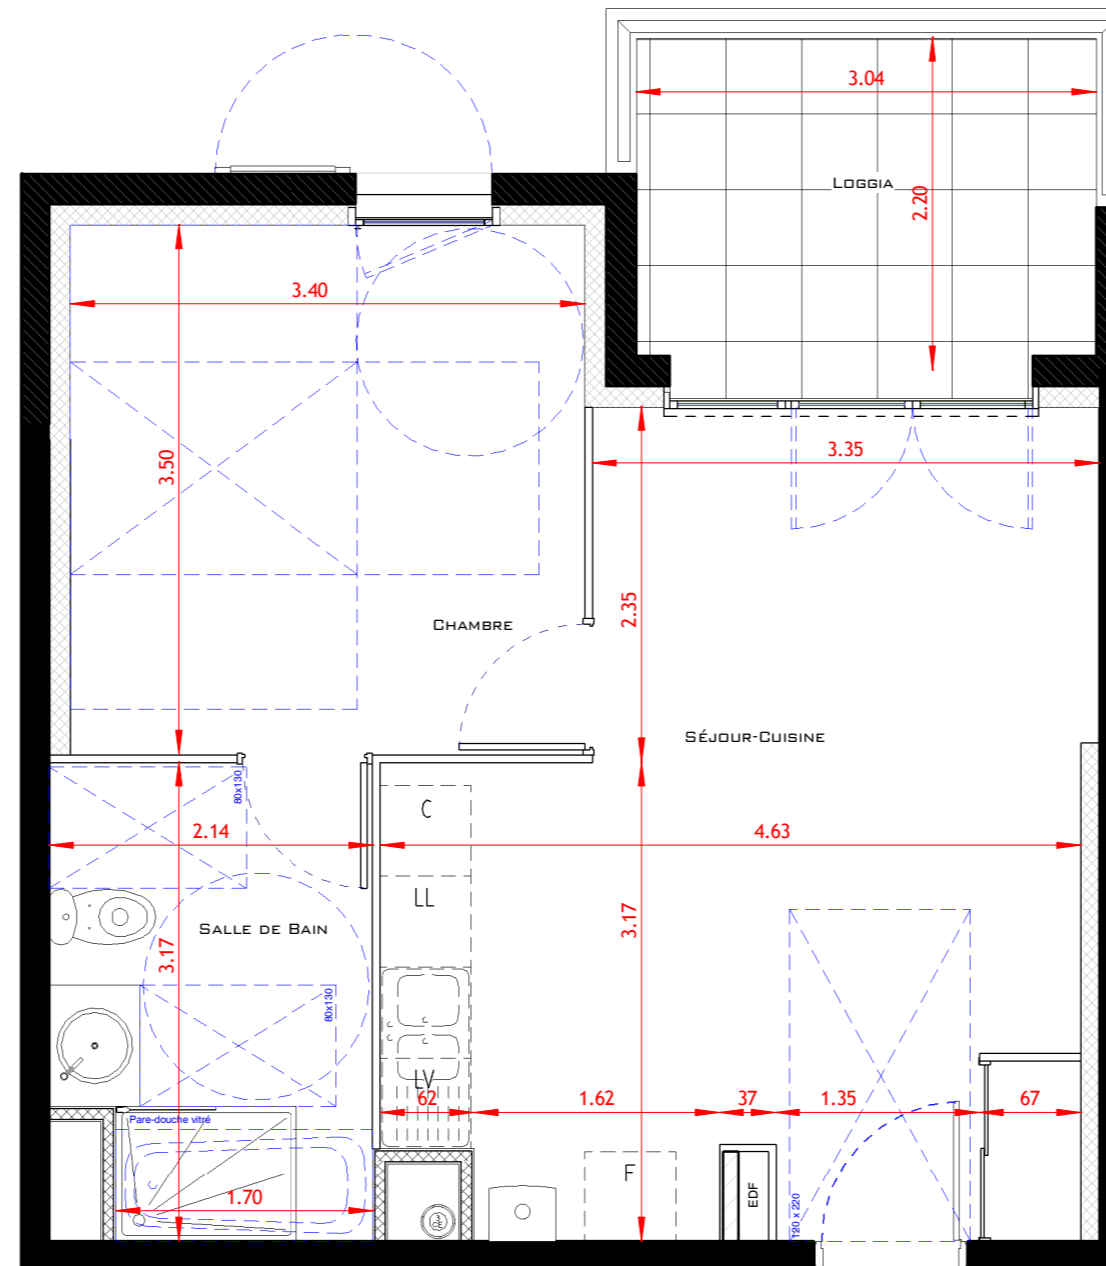

entre ville et nature

1142 Route de Strasbourg
01700 MIRIBEL
LES ECHETS

C25 T2	2ème étage
Bât. C	Type : T2

SURFACES HABITABLES

C25-T2	
Séjour-Cuisine	21.89 m ²
Chambre	11.90 m ²
Salle de Bain	6.39 m ²
Total Shab	40.18 m ²
Loggia	6.38 m ²

Les placards sont compris dans la surface des pièces

JUIN 2016

Ech : 1 / 50e