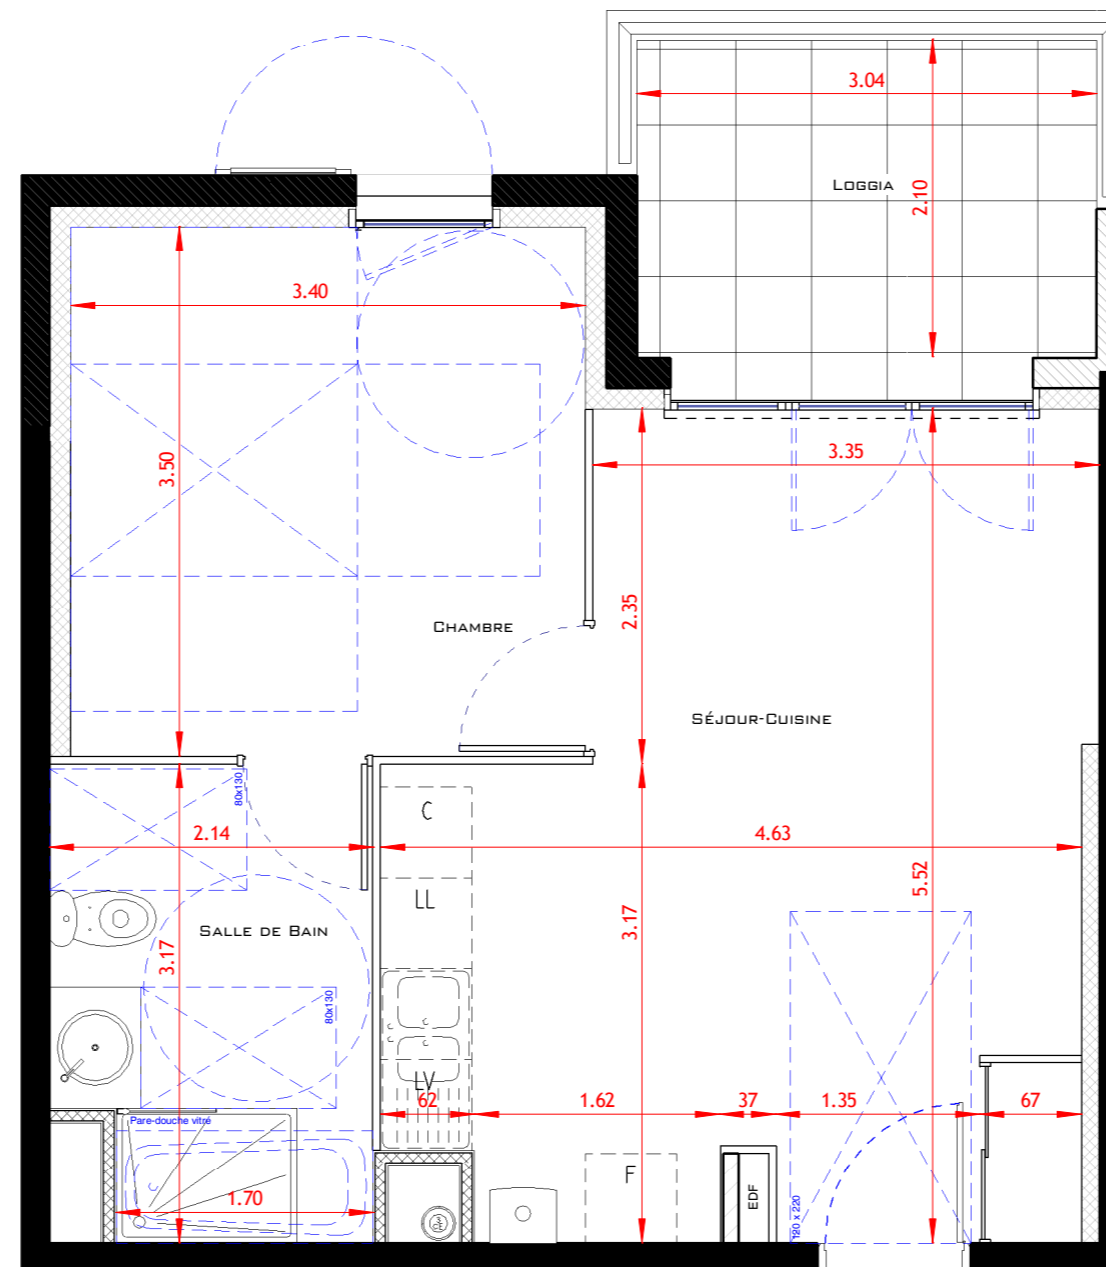

entre ville et nature

1142 Route de Strasbourg
01700 MIRIBEL
LES ECHETS

C15 T2	1er étage
Bât. C	Type : T2

SURFACES HABITABLES

C15-T2	
Séjour-Cuisine	21.89 m ²
Chambre	11.90 m ²
Salle de Bain	6.39 m ²
Total Shab	40.18 m ²
Loggia	6.38 m ²

Les placards sont compris dans la surface des pièces

JUIN 2016

Ech : 1 / 50e