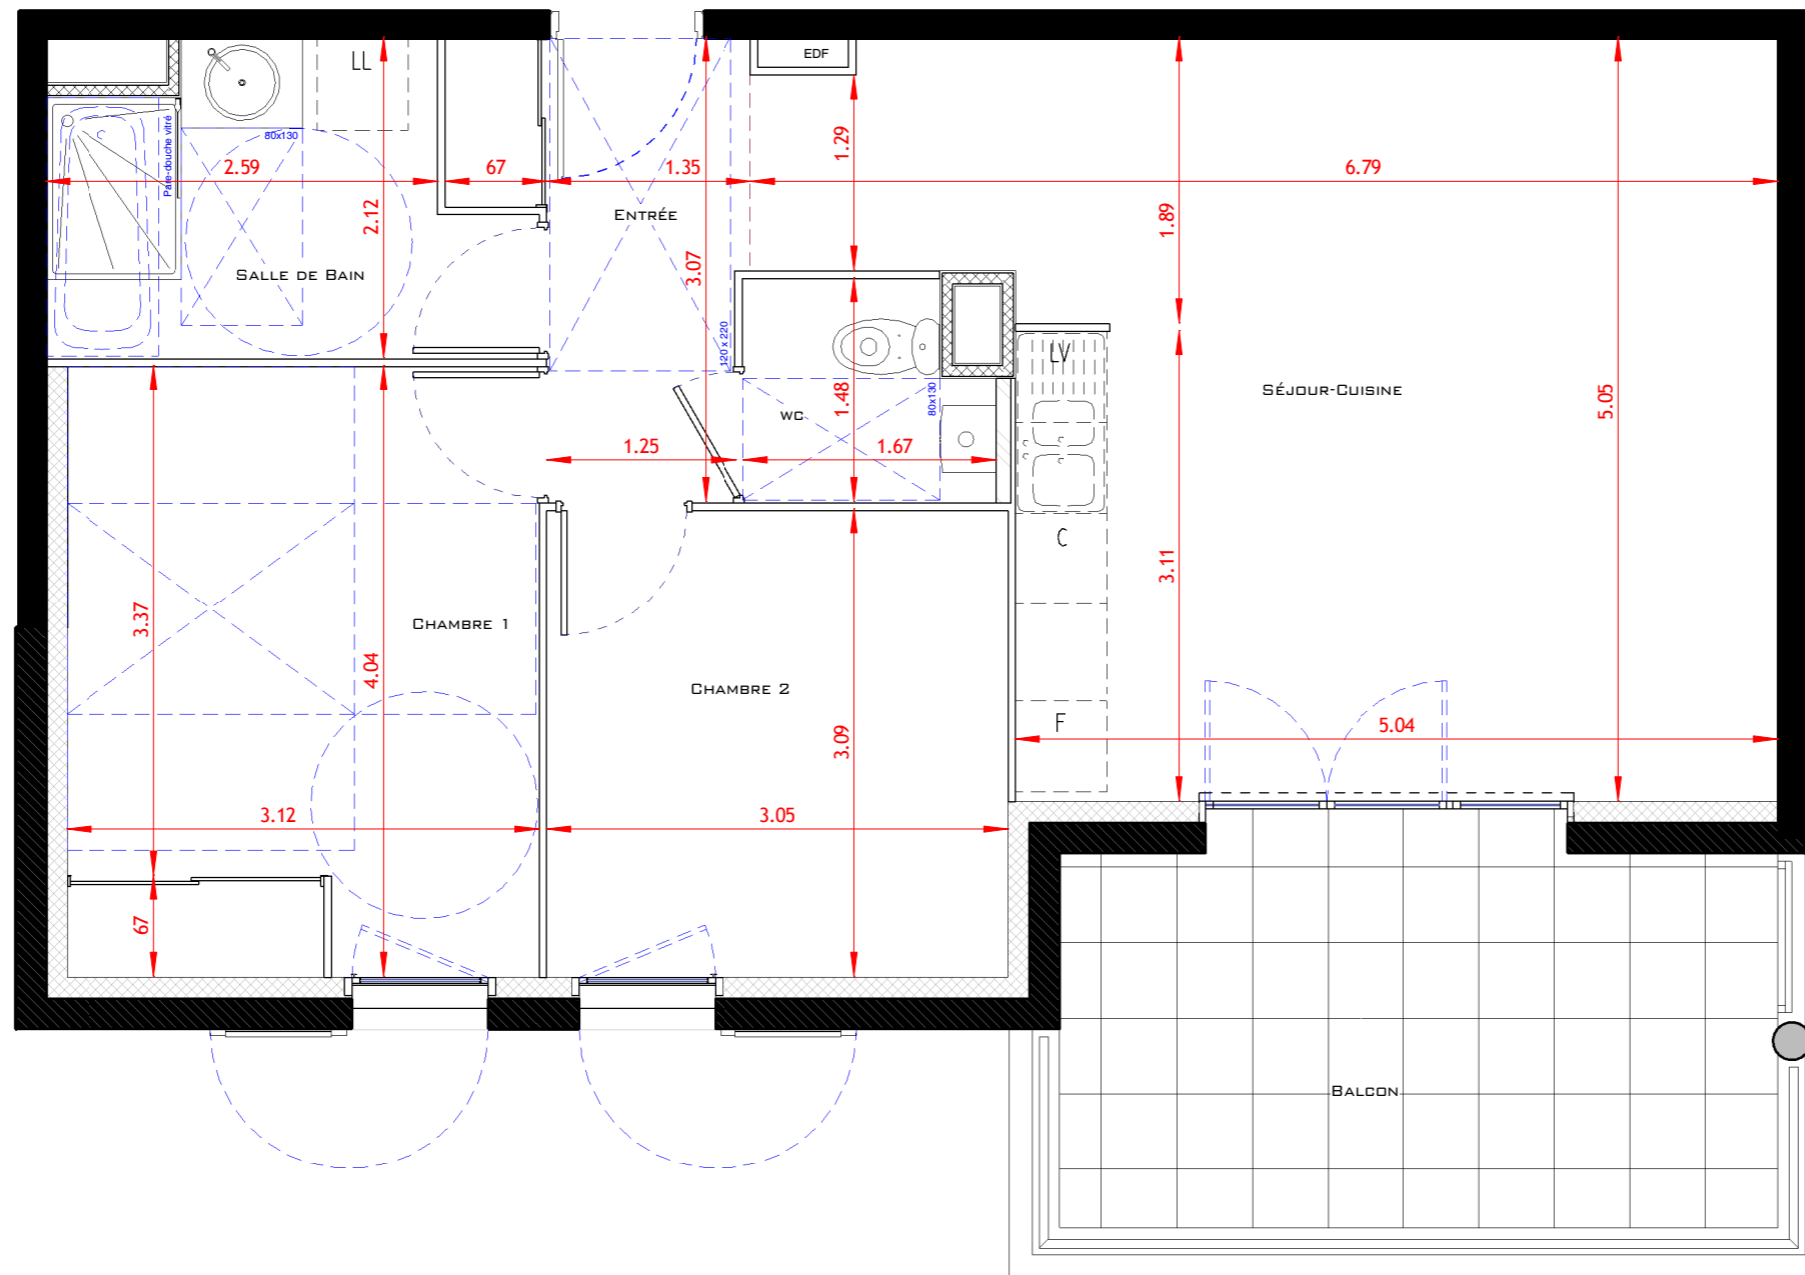

entre ville et nature

1142 Route de Strasbourg
 01700 MIRIBEL
 LES ECHETS

B13 T3	1er étage
Bât. B	Type : T3

SURFACES HABITABLES

B13-T3	
Entrée	4.74 m ²
Séjour-Cuisine	27.94 m ²
Chambre 1	12.57 m ²
Chambre 2	9.42 m ²
Salle de Bain	5.77 m ²
wc	2.23 m ²
Total Shab	62.67 m²

Balcon	11.76 m ²
--------	----------------------

Les placards sont compris dans la surface des pièces

JUIN 2016

Ech : 1 / 50e